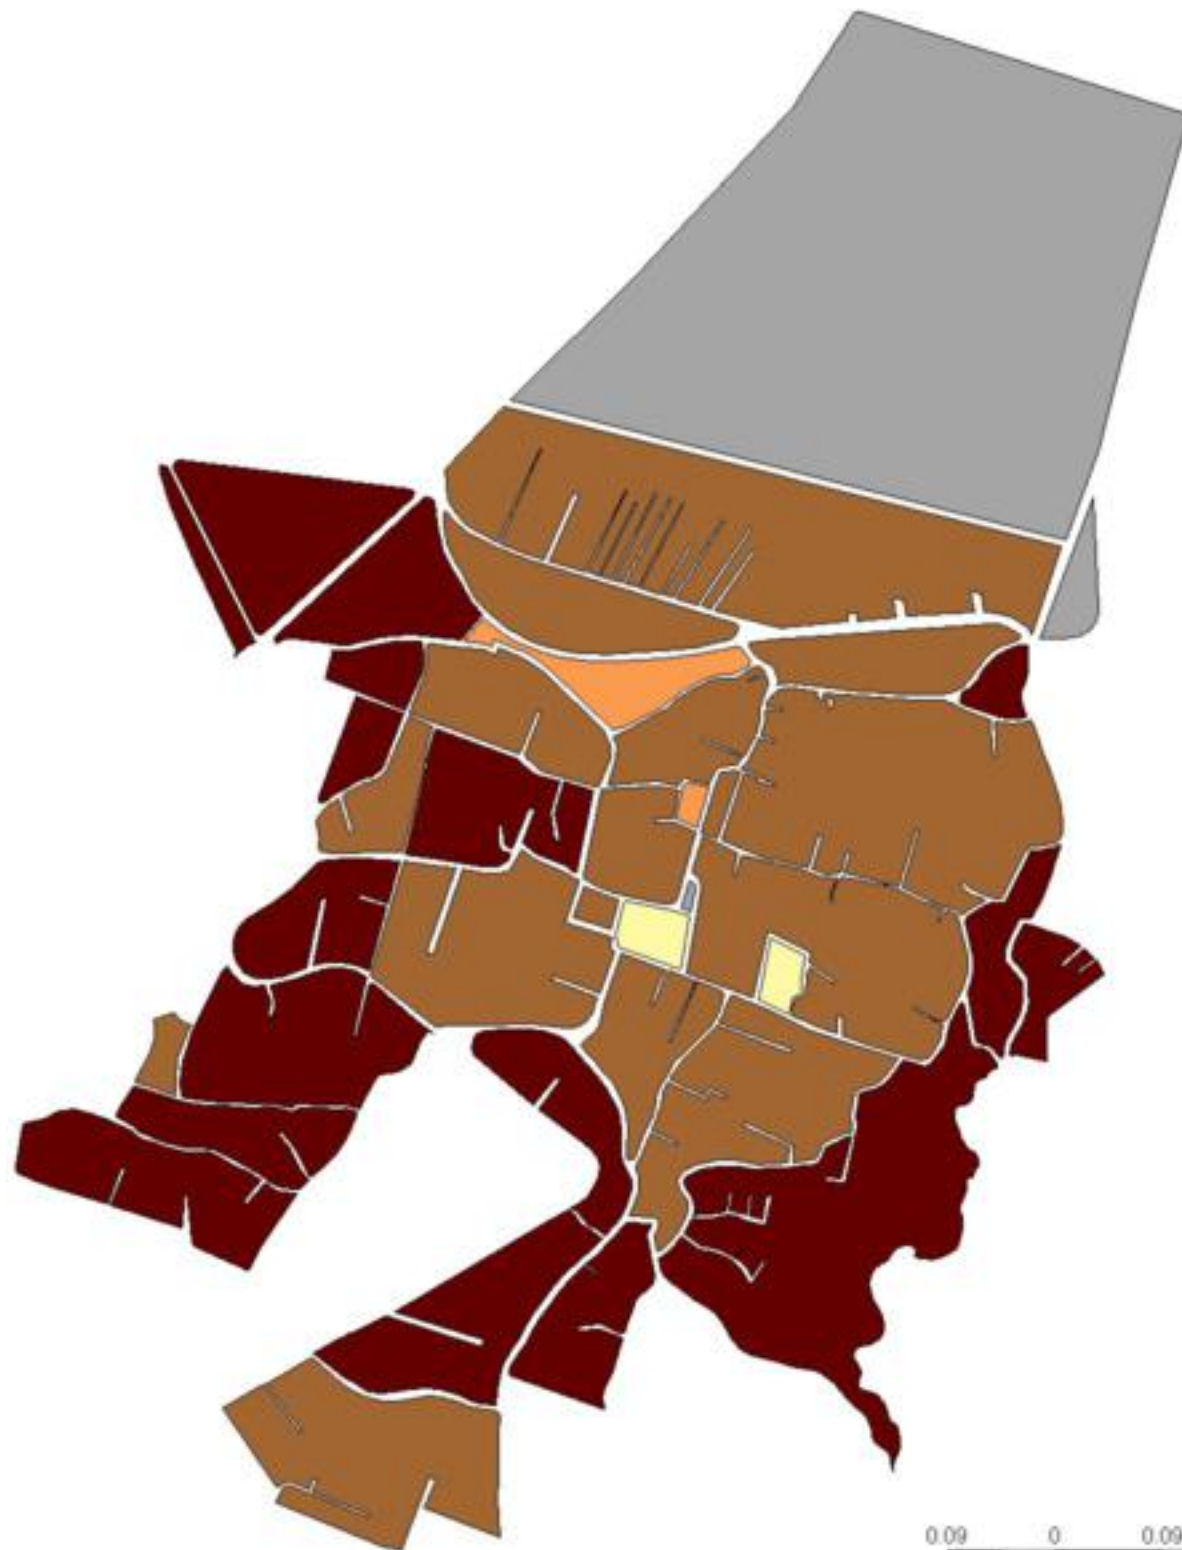

EVALUA DF
Consejo de Evaluación del
Desarrollo Social del
Distrito Federal

ÍNDICE DE DESARROLLO SOCIAL

Delegación: Xochimilco
Colonia: Pueblo San Lucas
Xochimanca
Grado de desarrollo: Bajo

Grado de Desarrollo Social

-  Muy bajo
-  Bajo
-  Medio
-  Alto
-  Sin dato

0.09 0 0.09 0.18 Kilómetros

Fuente: Elaboración propia con datos de Seduvi e INEGI